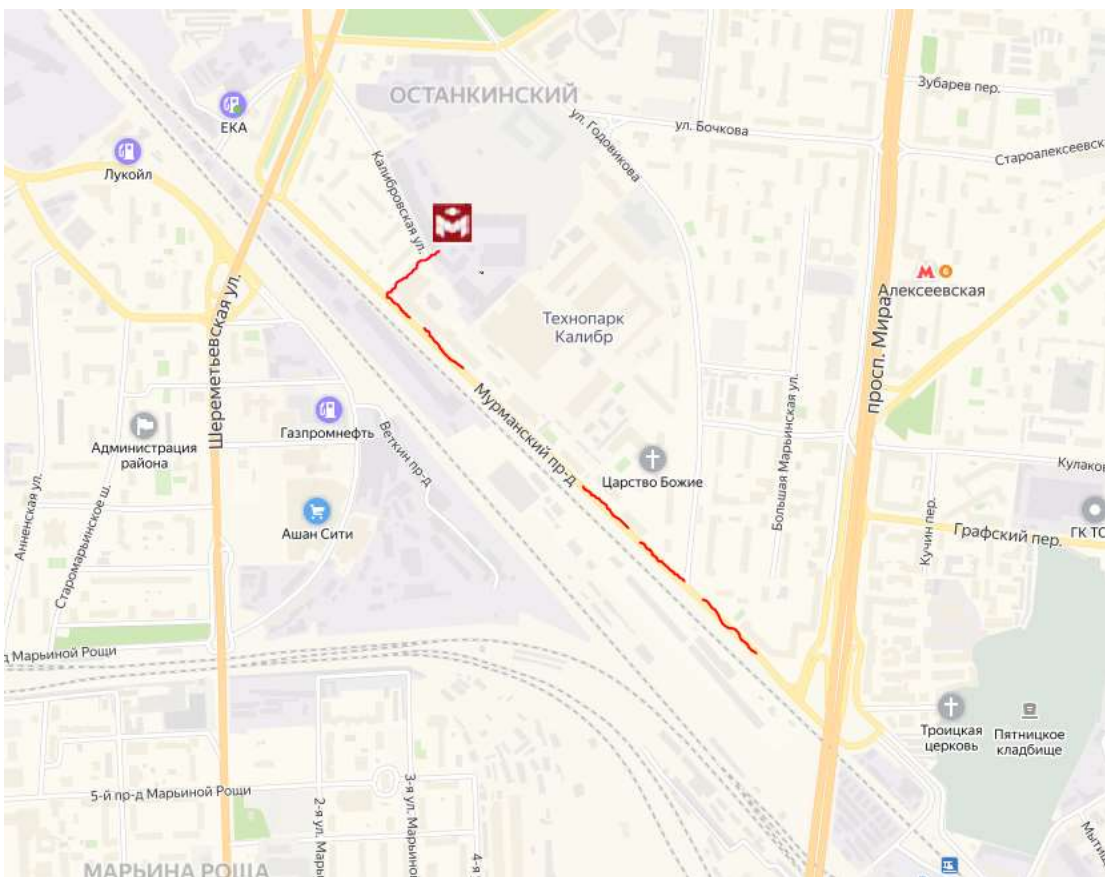

СК «Алексеевский»

Адрес: г. Москва, Калибровская ул., д. 31-А

График работы: пн-пт: 09:00 – 21:00, сб-вс: 10:00 – 20:00

Проезд на общественном транспорте

От станции метро Рижская:

Доехав до м. Рижская, вы идёте на остановку: Рижский вокзал и садитесь на маршрут: Автобус: 239, доезжаете до Остановки: Мурманский проезд, д.14 и идёте пешком 200м.

От станции метро Алексеевская:

Доехав до м. Алексеевская, вы переходите по подземному переходу на другую сторону проспекта Мира и оказываетесь на остановке: Метро Алексеевская. Садитесь на маршрут: Автобус: 561, доезжаете до Остановки: Калибровская улица и идёте пешком 400м.

От станции метро Марьяна роща:

Доехав до м. Марьяна роща, вы идёте на остановку: Метро Марьяна Роща и садитесь на маршрут: Автобусы: 15, 24, 24К, Т13, доезжаете до Остановки: Калибровская улица и идёте пешком 400м.

От станции метро ВДНХ:

Доехав до м. ВДНХ, вы идёте на остановку: Метро ВДНХ и садитесь на маршрут: Автобусы: 15, Т13, доезжаете до Остановки: Калибровская улица и идёте пешком 400м.

Путь от метро

Ближайшая станция метро: Алексеевская (оранжевая линия). От метро 1 800м пешком.