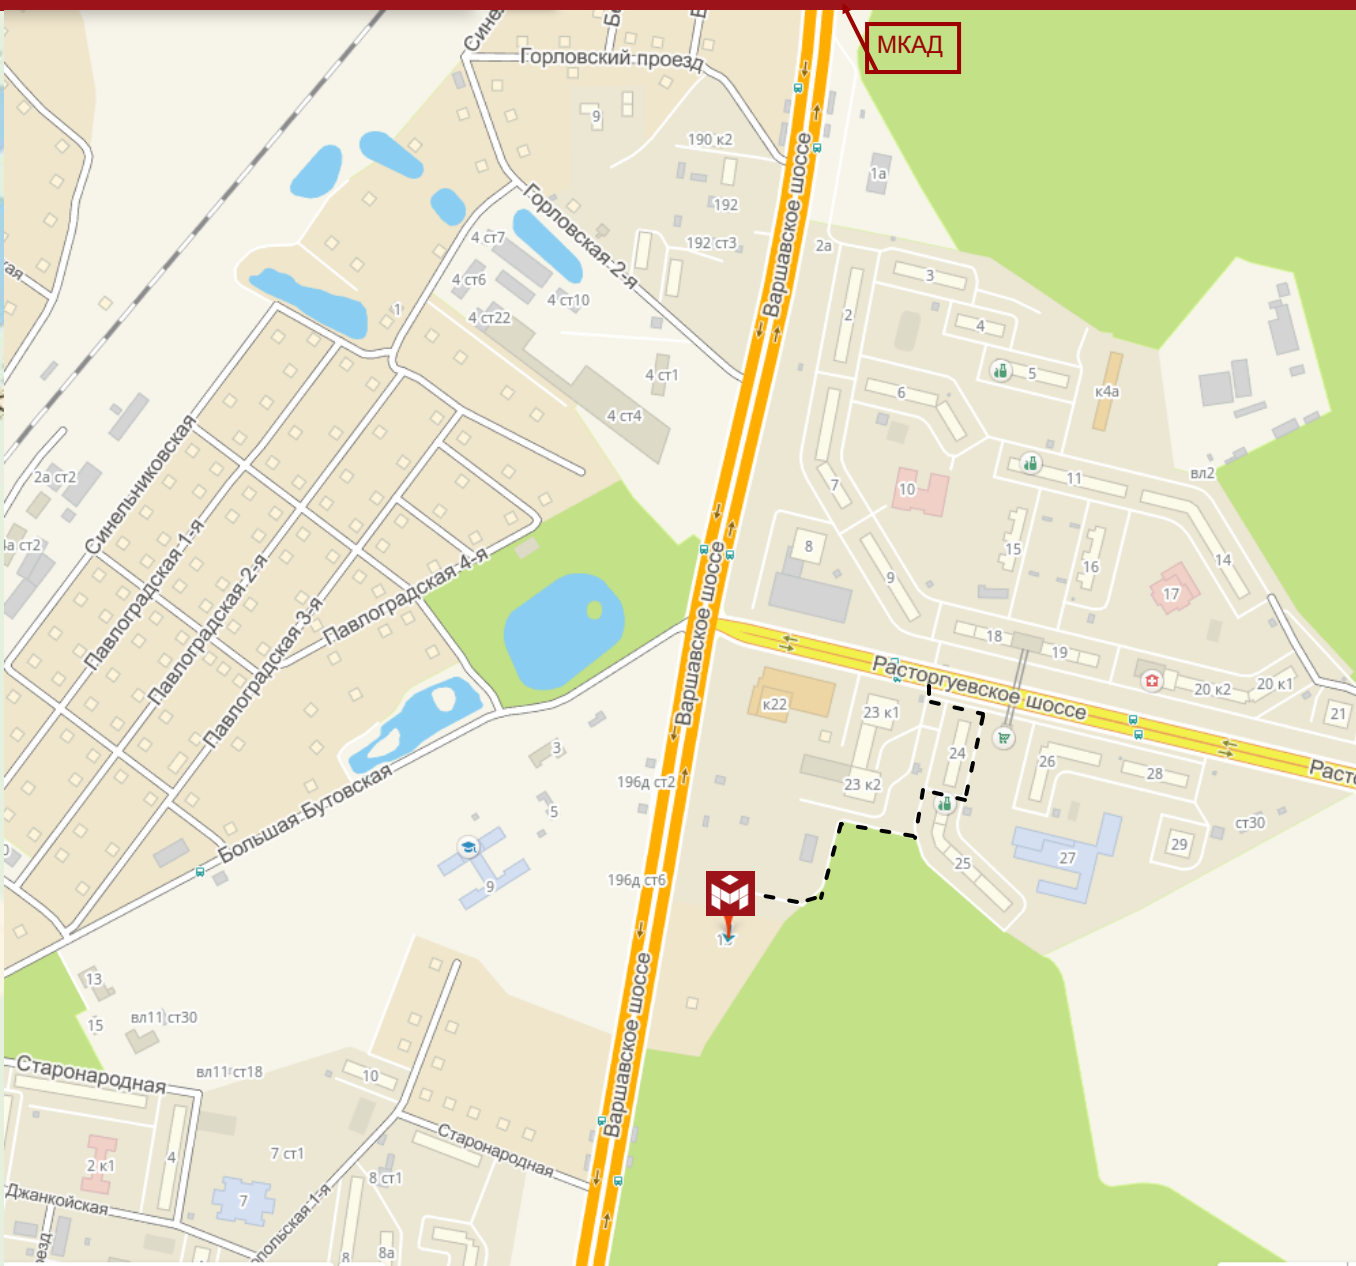

СК «БУТОВО»

Адрес: Москва, Бутово, Расторгуевское шоссе, д. 13. М. Улица Скобелевская

График работы: Пн-пт: 9:00—21:00 Сб-вс: 10:00—20:00

Проезд от ж/д станции «Бутово»

Автобусы: 108, 249, 737, 94

До остановки: микрорайон Бутово Парк, 23к1

Проезд от метро «Бульвар Дмитрия Донского»

Автобусы: 1004, 108, 737, 753

Маршрутки: 1068, 1091, 1092, 1092в, 1180

До остановки: микрорайон Бутово Парк, 23к1

Адрес для навигатора:

Бутово, Расторгуевское шоссе, д. 13