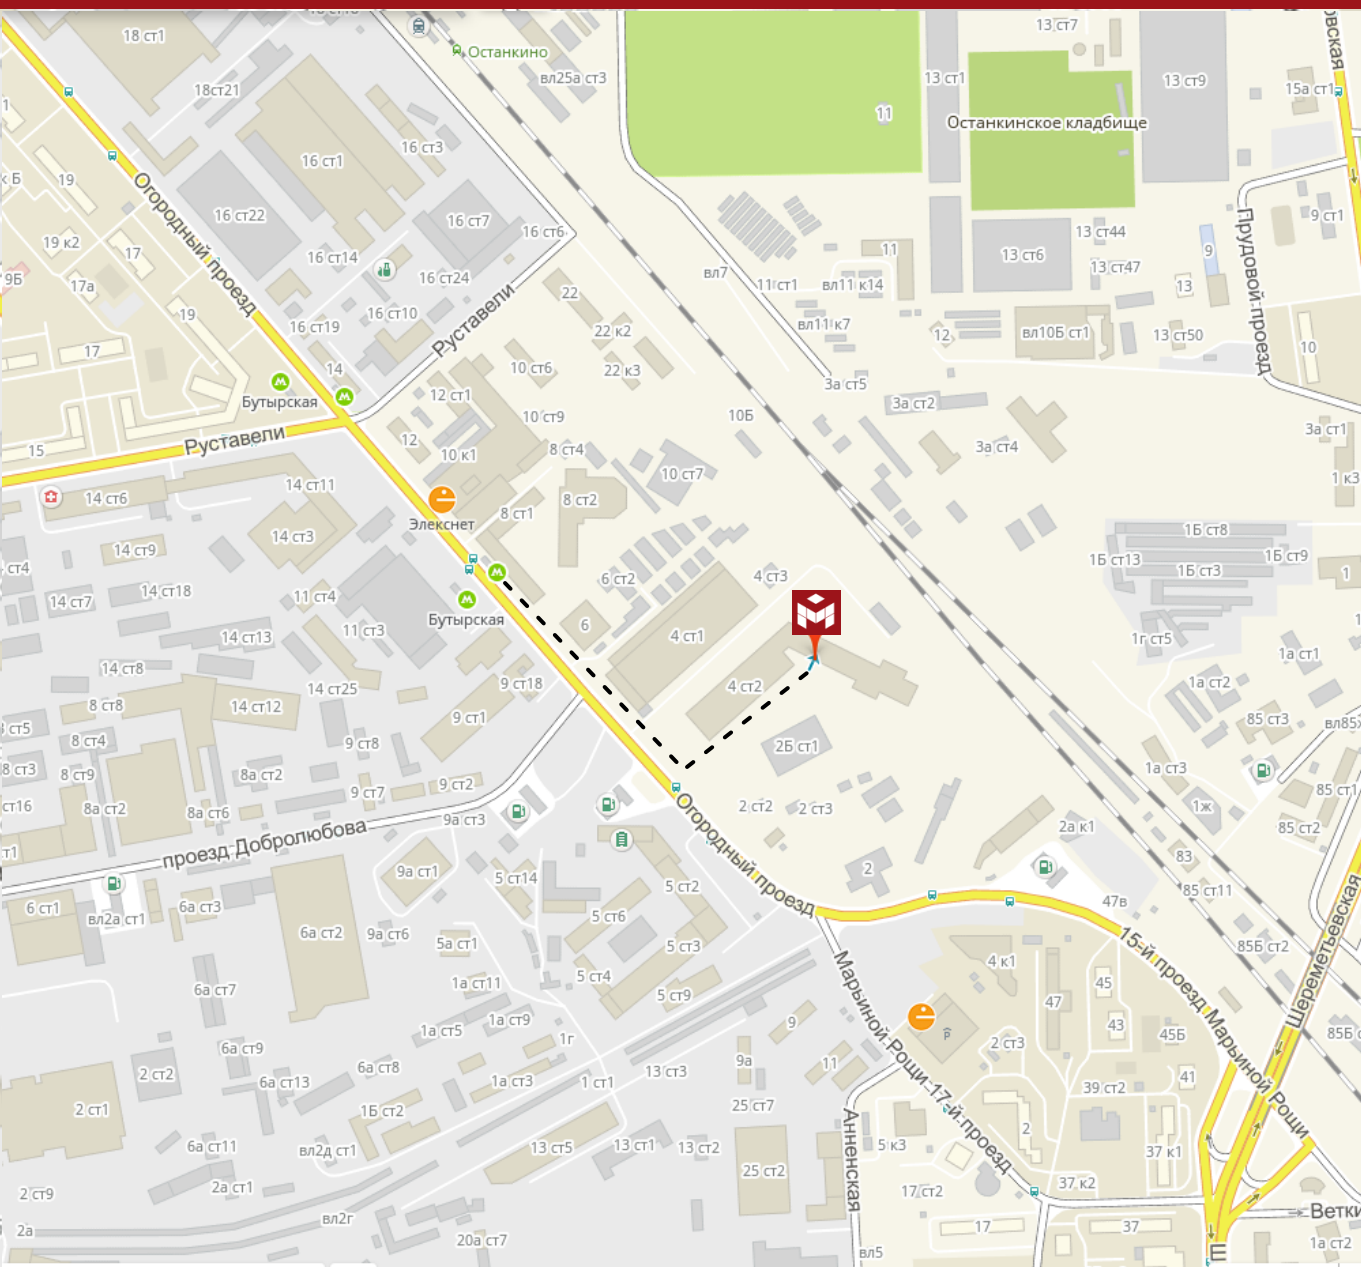

# СК «Бутырский»

Адрес: Москва, Огородный проезд, д. 4, стр. 2

График работы: Пн-пт: 9:00—21:00 Сб-вс: 10:00—20:00

**Проезд на метро:** м. Бутырская 1-ый вагон если ехать от м. Петровско-Разумовская, последний вагон если ехать от м.Зябликово. При выходе из дверей на улицу — поверните направо.

Выходите на Огородный проезд и идете прямо до дома №4. Ориентир табличка на доме «Мосвторцветмет» и большие белые сдвижные ворота с будкой охраны слева над воротами. После ворот сразу направо и далее дорога выведет к СК.

**Проезд на автомобиле:** при движении от улицы Руставели доезжайте до дома 4 по Огородному проезду, ориентир — справа заправка «Газпромнефть» и на светофоре поворачиваете налево к белым сдвижным воротам. После ворот сразу направо, и далее дорога выведет к СК.

При движении от Шереметьевской улицы соответственно на светофоре поворачивайте направо.

**+7 (495) 783-70-50**